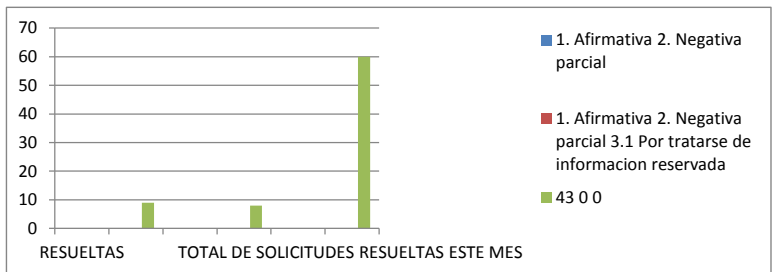

SOLICITUDES DE INFORMACION RESUELTAS ESTE MES DE JUNIO 2010			
TIPO DE RESPUESTA		RESUELTAS ESTE MES	
RESUELTAS	1. Afirmativa	43	
	2. Negativa parcial	0	
	3. Negativa	3.1 Por tratarse de informacion reservada	0
		3.2 Por tratarse de informacion confidencial	0
		3.3 Por inexistencia	9
		3.4 Por incompetencia	0
		3.5 Rechazada por no cumplir con los requisitos de ley	8
3.6 Por ser improcedente	0		
TOTAL DE SOLICITUDES RESUELTAS ESTE MES		60	

MEDIO POR EL QUE FUERON RECIBIDAS LAS SOLICITUDES DE ESTE MES DE JUNIO 2010	
a) Solicitud personal	19
b) Via infomex	0
c) Via electronica distinta a infomex	41
Total	60

Total de solicitudes resueltas este mes en las que se amplio el plazo para responder (prorroga)	21
---	----