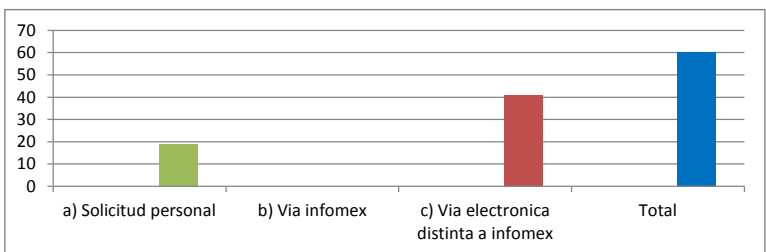

SOLICITUDES DE INFORMACION RESUELTAS ESTE MES DE JUNIO 2010			
TIPO DE RESPUESTA		RESUELTAS ESTE MES	
RESUELTAS	1. Afirmativa	43	
	2. Negativa parcial	0	
	3. Negativa	3.1 Por tratarse de informacion reservada	0
		3.2 Por tratarse de informacion confidencial	0
		3.3 Por inexistencia	9
		3.4 Por incompetencia	0
		3.5 Rechazada por no cumplir con los requisitos de ley	8
3.6 Por ser improcedente	0		
TOTAL DE SOLICITUDES RESUELTAS ESTE MES		60	

MEDIO POR EL QUE FUERON RECIBIDAS LAS SOLICITUDES DE ESTE MES DE JUNIO 2010	
a) Solicitud personal	19
b) Via infomex	0
c) Via electronica distinta a infomex	41
Total	60

Total de solicitudes resueltas este mes en las que se amplio el plazo para responder (prorroga)	21
---	----